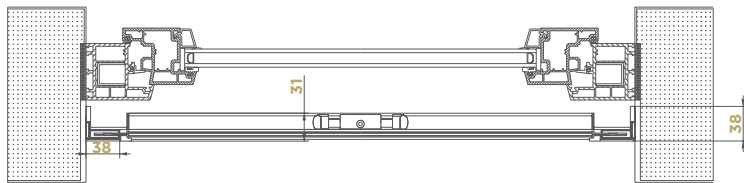

PRIME

VERTICALE IN LUCE

FLUIDA E MANEGGEVOLE.

Avvolgimento verticale a molla con cassonetto da 50 mm di ingombro, completa di tappi telescopici per un eventuale margine di errore di 5 mm in fase di installazione.

EFFETRADE

VARIANTI CHIUSURA

A TORSIONE

A CRICCHETTO

DIMENSIONI CONSIGLIATE (cm)

L MIN	L MAX	H MAX
60	200	260

Specificare al momento dell'ordine:

se indicate misura luce: La zanzariera verrà fornita 2 mm in meno della luce del vano.

se indicate misura finita: La zanzariera verrà fornita con la stessa misura specificata in fase d'ordine.

COLORI ACCESSORI

BIANCO | AVORIO | NERO | MARRONE | BRONZO

SEZIONE ORIZZONTALE

SEZIONE VERTICALE

TELI DISPONIBILI