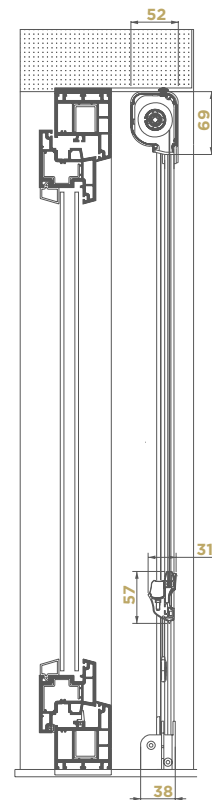

SEZIONE VERTICALE

TELI DISPONIBILI

NOR.

DI SERIE

NER.

FAS.

ANOR.

ANER.

Rete grigia in fibra di vetro con maglie da 18x16

Rete nera in fibra di vetro con maglie da 18x16

Rete bianconera in fibra di vetro con maglie da 18x16 a fasce orizzontali

Look out grigia rete in fibra di vetro ad alta trasparenza

Look out nera rete in fibra di vetro ad alta trasparenza

ACCESSORI DI SERIE

Bottone antivento ai lati, impediscono al tessuto di fuoriuscire dalle guide in caso di vento o di spinte accidentali.

OPTIONAL

Il sistema di freno controlla il riavvolgimento del telo rallentandone la risalita in modo uniforme. Può essere installato per LARGHEZZA MIN 60 cm E MAX 160 cm