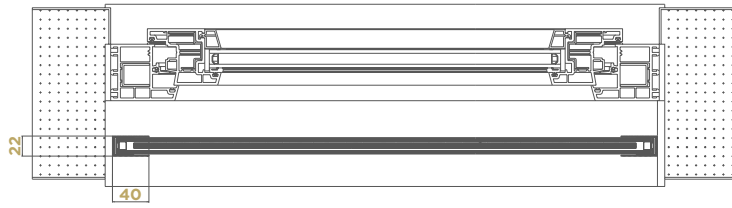

DESIGN PULITO ED ESSENZIALE.

Soli 22 mm di ingombro è il prodotto ideale per gli spazi ridotti. Inoltre la barra maniglia si blocca in qualsiasi punto.

Corde già collegate e pre-installate.

Il sistema Pleat non prevede nessuna plastica esterna a vista, ottenendo una soluzione più pulita e lineare.

DIMENSIONI CONSIGLIATE (cm)

L MAX	H MAX
200	250

Specificare al momento dell'ordine:

se indicate misura luce: La zanzariera verrà fornita 2 mm in meno della luce del vano.

se indicate misura finita: La zanzariera verrà fornita con la stessa misura specificata in fase d'ordine.

COLORI ACCESSORI

NERO

SEZIONE ORIZZONTALE

SEZIONE VERTICALE

SU RICHIESTA

**ASTA DI
MOVIMENTAZIONE**
60/100 cm
a richiesta

TELI DISPONIBILI

PNOR. **DI SERIE** **PNER.**

Rete plissettata grigia
in fibra di vetro con
pieghe da 15mm

Rete plissettata nera
in fibra di vetro con
pieghe da 15mm