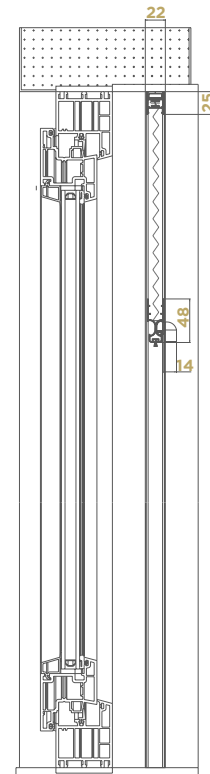

DESIGN PULITO ED ESSENZIALE.

Soli 22 mm di ingombro è il prodotto ideale per gli spazi ridotti. Inoltre la barra maniglia si blocca in qualsiasi punto.

Corde già collegate e pre-installate.

Il sistema Pleat non prevede nessuna plastica esterna a vista, ottenendo una soluzione più pulita e lineare.

DIMENSIONI CONSIGLIATE (cm)

L MAX	H MAX
200	250

Specificare al momento dell'ordine:

se indicate misura luce: La zanzariera verrà fornita 2 mm in meno della luce del vano.

se indicate misura finita: La zanzariera verrà fornita con la stessa misura specificata in fase d'ordine.

COLORI ACCESSORI

NERO

SEZIONE ORIZZONTALE

SEZIONE VERTICALE

SU RICHIESTA

**ASTA DI
MOVIMENTAZIONE**
60/100 cm
a richiesta

TELI DISPONIBILI

PNOR. **DI SERIE** **PNER.**

Rete plissettata grigia
in fibra di vetro con
pieghe da 15mm

Rete plissettata nera
in fibra di vetro con
pieghe da 15mm