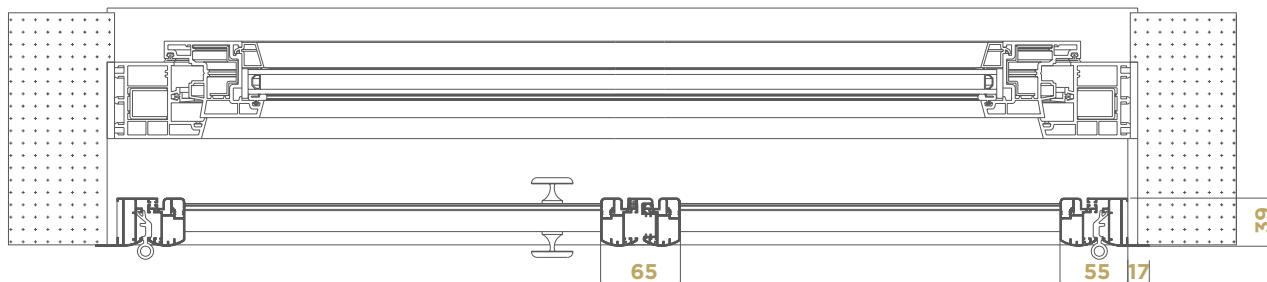

CENTINATURA

ARCO RIBASSATO

ARCO TUTTO SESTO

ARCO 3 RAGGI

DETTAGLI

BATTUTA CENTRALE SGANCIABILE

Consente di invertire autonomamente il comando di apertura anche in fase di installazione.

CERNIERA IN TINTA A SGANCIO RAPIDO

SVINCOLA

TELAIO A L

SEZIONE ORIZZONTALE

SEZIONE VERTICALE

PROFILI UTILIZZATI

TELAIO L

battuta centrale

profili anta

profilo traversa

DETTAGLI PRODOTTO

SVINCOLA

TELAIO A Z

SEZIONE ORIZZONTALE

SEZIONE VERTICALE

PROFILI UTILIZZATI

TELAIO Z

battuta centrale

profili anta

profilo traversa

DETTAGLI PRODOTTO