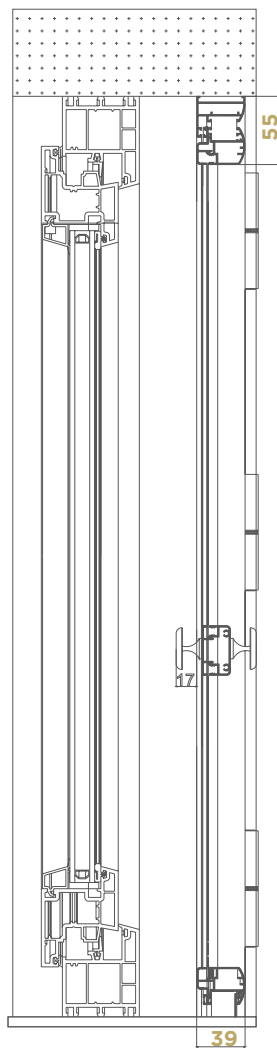

CENTINATURA

ARCO RIBASSATO

ARCO TUTTO SESTO

ARCO 3 RAGGI

DETTAGLI

BATTUTA CENTRALE SGANCIABILE

Consente di invertire autonomamente il comando di apertura anche in fase di installazione.

CERNIERA IN TINTA A SGANCIO RAPIDO

SVINCOLA

TELAIO A L

SEZIONE ORIZZONTALE

SEZIONE VERTICALE

PROFILI UTILIZZATI

TELAIO L

battuta centrale

profili anta

profilo traversa

DETTAGLI PRODOTTO

SVINCOLA

TELAIO A Z

SEZIONE ORIZZONTALE

SEZIONE VERTICALE

PROFILI UTILIZZATI

TELAIO Z

battuta centrale

profili anta

profilo traversa

DETTAGLI PRODOTTO