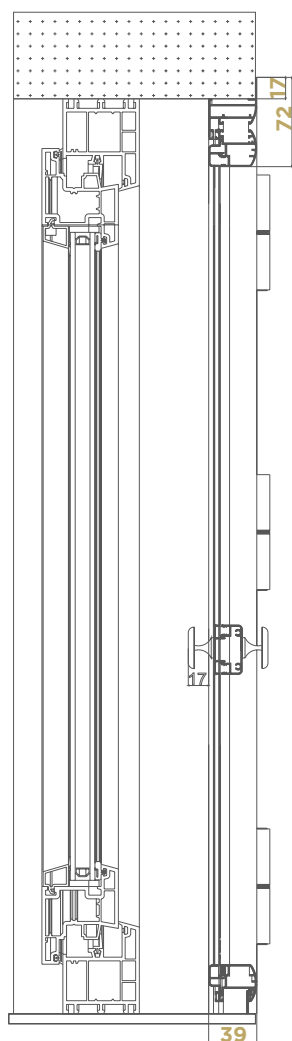

OPTIONAL

- > Angolazione variabile
- > Doppia traversa
- > Telaio chiuso nella parte inferiore.

Specificare al momento dell'ordine:

se indicate misura luce la zanzariera verrà fornita 2 mm in meno della luce del vano

SVINCOLA

TELAIO A L

SEZIONE ORIZZONTALE

SEZIONE VERTICALE

PROFILI UTILIZZATI

TELAIO L

battuta centrale

profili anta

profilo traversa

DETTAGLI PRODOTTO

SVINCOLA

TELAIO A Z

SEZIONE ORIZZONTALE

SEZIONE VERTICALE

PROFILI UTILIZZATI

TELAIO Z

battuta centrale

profili anta

profilo traversa

DETTAGLI PRODOTTO