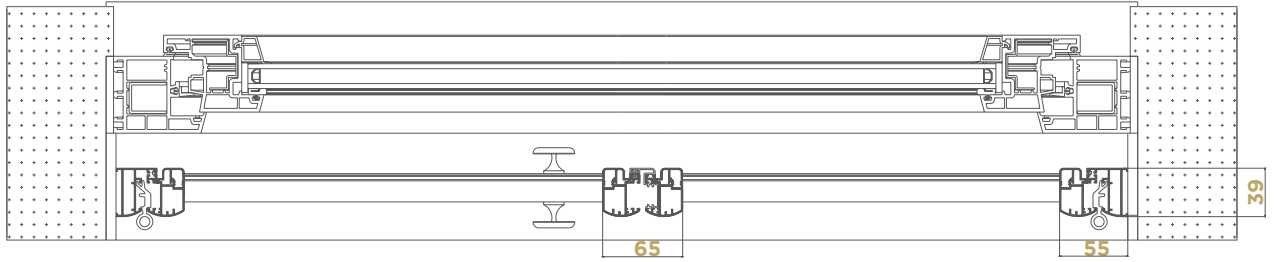

CENTINATURA

ARCO RIBASSATO

ARCO TUTTO SESTO

ARCO 3 RAGGI

DETTAGLI

BATTUTA CENTRALE SGANCIABILE

Consente di invertire autonomamente il comando di apertura anche in fase di installazione.

CERNIERA IN TINTA A SGANCIO RAPIDO

SVINCOLA

TELAIO A L

SEZIONE ORIZZONTALE

SEZIONE VERTICALE

PROFILI UTILIZZATI

TELAIO L

battuta centrale

profili anta

profilo traversa

DETTAGLI PRODOTTO

SVINCOLA

TELAIO A Z

SEZIONE ORIZZONTALE

SEZIONE VERTICALE

PROFILI UTILIZZATI

TELAIO Z

battuta centrale

profili anta

profilo traversa

DETTAGLI PRODOTTO