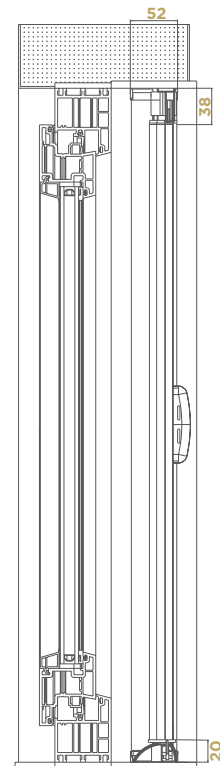

R2B

CON GUIDA BASSA

PROFILI ARROTONDATI PER UN DESIGN MODERNO

R2 B è la versione a scorrimento orizzontale con guida bassa di soli 2 cm d'altezza e chiusura magnetica.

La guida a pavimento, grazie al design arrotondato è calpestabile agevolando il passaggio.

La soluzione ideale per porte-finestre di largo passaggio.

EFFETRADE

DIMENSIONI CONSIGLIATE (cm)

	L MAX	H MAX
1 ANTA	180	260

Specificare al momento dell'ordine:

se indicate misura luce: La zanzariera verrà fornita 2 mm in meno della luce del vano.

SEZIONE ORIZZONTALE

SEZIONE VERTICALE

TELI DISPONIBILI

NOR.

DI SERIE

NER.

FAS.

Rete grigia in fibra di vetro con maglie da 18x16

Rete nera in fibra di vetro con maglie da 18x16

Rete bianconera in fibra di vetro con maglie da 18x16 a fasce orizzontali

ANOR.

ANER.

Look out grigia rete in fibra di vetro ad alta trasparenza

Look out nera rete in fibra di vetro ad alta trasparenza