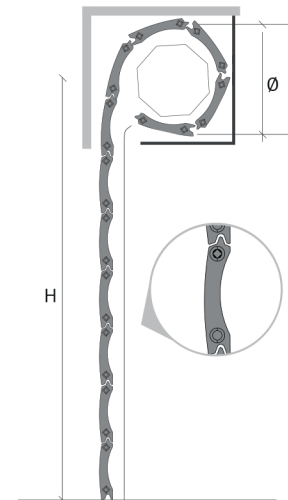

SPACE è una tapparella in alluminio estruso la cui principale caratteristica è la distanza tra le stecche in posizione di semi-chiusura.

CONTROLLO LUCE

Grazie all'interstizio tra le lamelle, disponibile in due varianti da scegliere al momento dell'ordine, 2,5 cm o 1,5 cm, questa tipologia di avvolgibile permette una personalizzazione della luce adatta alle più diverse esigenze abitative.

A tapparella abbassata, si può semplicemente scegliere di avere buio totale oppure decidere liberamente quanta luce filtrare nell'ambiente interno.

RESISTENZA

Realizzata in alluminio estruso, Space è un avvolgibile resistente e affidabile, garantendo, in posizione completamente chiusa, gli standard di sicurezza antintrusione idonei ad una chiusura oscurante blindata.

AVVOLGIBILE IN ALLUMINIO ESTRUSO

DIMENSIONE CASSONETTO CONSIGLIATO:
DIAMETRO DI AVVOLGIMENTO
 + 5 CM PER LE MISURE SUPERIORI A 240 cm DI LARGHEZZA
 + 3 CM PER LARGHEZZE INFERIORI

GANCIO 15 mm Su rullo ø 60 mm altezza telo -> diametro	GANCIO 15 mm Su rullo ø 70 mm altezza telo -> diametro	GANCIO 25 mm Su rullo ø 60 mm altezza telo -> diametro	GANCIO 25 mm Su rullo ø 70 mm altezza telo -> diametro
1000 -> 160	1000 -> 170	1000 -> 165	1000 -> 175
1200 -> 170	1200 -> 180	1200 -> 190	1200 -> 200
1300 -> 180	1300 -> 190	1300 -> 195	1300 -> 205
1400 -> 185	1400 -> 195	1400 -> 200	1400 -> 210
1500 -> 190	1500 -> 200	1500 -> 205	1500 -> 215
1600 -> 195	1600 -> 205	1600 -> 210	1600 -> 220
1700 -> 200	1700 -> 210	1700 -> 215	1700 -> 225
1800 -> 205	1800 -> 215	1800 -> 225	1800 -> 235
1900 -> 210	1900 -> 220	1900 -> 230	1900 -> 240
2000 -> 220	2000 -> 230	2000 -> 240	2000 -> 250
2200 -> 230	2200 -> 240	2200 -> 245	2200 -> 255
2400 -> 235	2400 -> 245	2400 -> 255	2400 -> 265
2600 -> 245	2600 -> 255	2600 -> 265	2600 -> 275
2800 -> 255	2800 -> 265	2800 -> 280	2800 -> 290
3000 -> 260	3000 -> 270	3000 -> 285	3000 -> 295
3300 -> 265	3300 -> 275	3300 -> 295	3300 -> 305