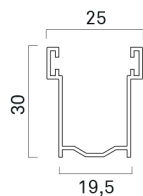

AVVOLGIBILE IN ALLUMINIO ESTRUSO

DIMENSIONE CASSONETTO CONSIGLIATO:
DIAMETRO DI AVVOLGIMENTO
 + 5 CM PER LE MISURE SUPERIORI A 240 cm DI LARGHEZZA
 + 3 CM PER LARGHEZZE INFERIORI

GANCIO 15 mm Su rullo ø 60 mm altezza telo -> diametro	GANCIO 15 mm Su rullo ø 70 mm altezza telo -> diametro	GANCIO 25 mm Su rullo ø 60 mm altezza telo -> diametro	GANCIO 25 mm Su rullo ø 70 mm altezza telo -> diametro
1000 -> 160	1000 -> 170	1000 -> 165	1000 -> 175
1200 -> 170	1200 -> 180	1200 -> 190	1200 -> 200
1300 -> 180	1300 -> 190	1300 -> 195	1300 -> 205
1400 -> 185	1400 -> 195	1400 -> 200	1400 -> 210
1500 -> 190	1500 -> 200	1500 -> 205	1500 -> 215
1600 -> 195	1600 -> 205	1600 -> 210	1600 -> 220
1700 -> 200	1700 -> 210	1700 -> 215	1700 -> 225
1800 -> 205	1800 -> 215	1800 -> 225	1800 -> 235
1900 -> 210	1900 -> 220	1900 -> 230	1900 -> 240
2000 -> 220	2000 -> 230	2000 -> 240	2000 -> 250
2200 -> 230	2200 -> 240	2200 -> 245	2200 -> 255
2400 -> 235	2400 -> 245	2400 -> 255	2400 -> 265
2600 -> 245	2600 -> 255	2600 -> 265	2600 -> 275
2800 -> 255	2800 -> 265	2800 -> 280	2800 -> 290
3000 -> 260	3000 -> 270	3000 -> 285	3000 -> 295
3300 -> 265	3300 -> 275	3300 -> 295	3300 -> 305

PROFILO

2,5 cm*

1,5 cm*

13

DIMENSIONE PROFILO

13 x 55 mm

PESO PER MQ

c.ca 10 kg

**LARGHEZZA MASSIMA
CONSENTITA**

3000 mm

* distanza tra le stecche da indicare al momento dell'ordine.

GUIDE COMPATIBILI PER NUOVE REALIZZAZIONI

G30B

G40B

ONE 2.0/80

F10399

GUIDE COMPATIBILI PER SOSTITUZIONI

G17

G19

TERMINALI COMPATIBILI

In gomma
10 x 10 mm
TERPVCDO

In alluminio 14x55
55 mm
T55..14M