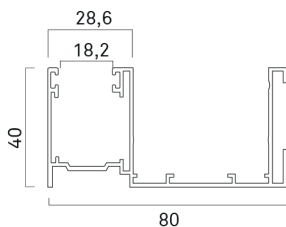

AVVOLGIBILE IN ALLUMINIO ESTRUSO

DIMENSIONE CASSONETTO CONSIGLIATO:
DIAMETRO DI AVVOLGIMENTO
 + 5 CM PER LE MISURE SUPERIORI A 240 cm DI LARGHEZZA
 + 3 CM PER LARGHEZZE INFERIORI

GANCIO 15 mm Su rullo ø 60 mm altezza telo -> diametro	GANCIO 15 mm Su rullo ø 70 mm altezza telo -> diametro	GANCIO 25 mm Su rullo ø 60 mm altezza telo -> diametro	GANCIO 25 mm Su rullo ø 70 mm altezza telo -> diametro
1000 -> 160	1000 -> 170	1000 -> 165	1000 -> 175
1200 -> 170	1200 -> 180	1200 -> 190	1200 -> 200
1300 -> 180	1300 -> 190	1300 -> 195	1300 -> 205
1400 -> 185	1400 -> 195	1400 -> 200	1400 -> 210
1500 -> 190	1500 -> 200	1500 -> 205	1500 -> 215
1600 -> 195	1600 -> 205	1600 -> 210	1600 -> 220
1700 -> 200	1700 -> 210	1700 -> 215	1700 -> 225
1800 -> 205	1800 -> 215	1800 -> 225	1800 -> 235
1900 -> 210	1900 -> 220	1900 -> 230	1900 -> 240
2000 -> 220	2000 -> 230	2000 -> 240	2000 -> 250
2200 -> 230	2200 -> 240	2200 -> 245	2200 -> 255
2400 -> 235	2400 -> 245	2400 -> 255	2400 -> 265
2600 -> 245	2600 -> 255	2600 -> 265	2600 -> 275
2800 -> 255	2800 -> 265	2800 -> 280	2800 -> 290
3000 -> 260	3000 -> 270	3000 -> 285	3000 -> 295
3300 -> 265	3300 -> 275	3300 -> 295	3300 -> 305

PROFILO

2,5 cm*

1,5 cm*

13

DIMENSIONE PROFILO

13 x 55 mm

PESO PER MQ

c.ca 10 kg

**LARGHEZZA MASSIMA
CONSENTITA**

3000 mm

* distanza tra le stecche da indicare al momento dell'ordine.

GUIDE COMPATIBILI PER NUOVE REALIZZAZIONI

G30B

G40B

ONE 2.0/80

F10399