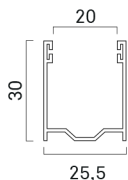

AVVOLGIBILE IN ALLUMINIO ESTRUSO

DIMENSIONE CASSONETTO CONSIGLIATO:
DIAMETRO DI AVVOLGIMENTO
 + 5 CM PER LE MISURE SUPERIORI A 240 cm DI LARGHEZZA
 + 3 CM PER LARGHEZZE INFERIORI

GANCIO 15 mm Su rullo ø 60 mm altezza telo -> diametro	GANCIO 15 mm Su rullo ø 70 mm altezza telo -> diametro	GANCIO 25 mm Su rullo ø 60 mm altezza telo -> diametro	GANCIO 25 mm Su rullo ø 70 mm altezza telo -> diametro
1000 -> 160	1000 -> 170	1000 -> 165	1000 -> 175
1200 -> 170	1200 -> 180	1200 -> 190	1200 -> 200
1300 -> 180	1300 -> 190	1300 -> 195	1300 -> 205
1400 -> 185	1400 -> 195	1400 -> 200	1400 -> 210
1500 -> 190	1500 -> 200	1500 -> 205	1500 -> 215
1600 -> 195	1600 -> 205	1600 -> 210	1600 -> 220
1700 -> 200	1700 -> 210	1700 -> 215	1700 -> 225
1800 -> 205	1800 -> 215	1800 -> 225	1800 -> 235
1900 -> 210	1900 -> 220	1900 -> 230	1900 -> 240
2000 -> 220	2000 -> 230	2000 -> 240	2000 -> 250
2200 -> 230	2200 -> 240	2200 -> 245	2200 -> 255
2400 -> 235	2400 -> 245	2400 -> 255	2400 -> 265
2600 -> 245	2600 -> 255	2600 -> 265	2600 -> 275
2800 -> 255	2800 -> 265	2800 -> 280	2800 -> 290
3000 -> 260	3000 -> 270	3000 -> 285	3000 -> 295
3300 -> 265	3300 -> 275	3300 -> 295	3300 -> 305

PROFILO

2,5 cm*

1,5 cm*

13

DIMENSIONE PROFILO

13 x 55 mm

PESO PER MQ

c.ca 10 kg

**LARGHEZZA MASSIMA
CONSENTITA**

3000 mm

* distanza tra le stecche da indicare al momento dell'ordine.

GUIDE COMPATIBILI PER NUOVE REALIZZAZIONI

G30B

G40B

ONE 2.0/80

F10399