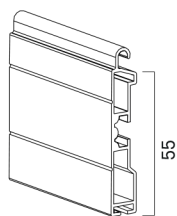

AVVOLGIBILE IN ALLUMINIO ESTRUSO

DIMENSIONE CASSONETTO CONSIGLIATO:
DIAMETRO DI AVVOLGIMENTO
 + 5 CM PER LE MISURE SUPERIORI A 240 cm DI LARGHEZZA
 + 3 CM PER LARGHEZZE INFERIORI

GANCIO 15 mm Su rullo ø 60 mm altezza telo -> diametro	GANCIO 15 mm Su rullo ø 70 mm altezza telo -> diametro	GANCIO 25 mm Su rullo ø 60 mm altezza telo -> diametro	GANCIO 25 mm Su rullo ø 70 mm altezza telo -> diametro
1000 -> 160	1000 -> 170	1000 -> 165	1000 -> 175
1200 -> 170	1200 -> 180	1200 -> 190	1200 -> 200
1300 -> 180	1300 -> 190	1300 -> 195	1300 -> 205
1400 -> 185	1400 -> 195	1400 -> 200	1400 -> 210
1500 -> 190	1500 -> 200	1500 -> 205	1500 -> 215
1600 -> 195	1600 -> 205	1600 -> 210	1600 -> 220
1700 -> 200	1700 -> 210	1700 -> 215	1700 -> 225
1800 -> 205	1800 -> 215	1800 -> 225	1800 -> 235
1900 -> 210	1900 -> 220	1900 -> 230	1900 -> 240
2000 -> 220	2000 -> 230	2000 -> 240	2000 -> 250
2200 -> 230	2200 -> 240	2200 -> 245	2200 -> 255
2400 -> 235	2400 -> 245	2400 -> 255	2400 -> 265
2600 -> 245	2600 -> 255	2600 -> 265	2600 -> 275
2800 -> 255	2800 -> 265	2800 -> 280	2800 -> 290
3000 -> 260	3000 -> 270	3000 -> 285	3000 -> 295
3300 -> 265	3300 -> 275	3300 -> 295	3300 -> 305

PROFILO

2,5 cm*

1,5 cm*

13

DIMENSIONE PROFILO

13 x 55 mm

PESO PER MQ

c.ca 10 kg

**LARGHEZZA MASSIMA
CONSENTITA**

3000 mm

* distanza tra le stecche da indicare al momento dell'ordine.

GUIDE COMPATIBILI PER NUOVE REALIZZAZIONI

G30B

G40B

ONE 2.0/80

F10399

GUIDE COMPATIBILI PER SOSTITUZIONI

G17

G19

TERMINALI COMPATIBILI

In gomma
10 x 10 mm
TERPVCDO

In alluminio 14x55
55 mm
T55..14M