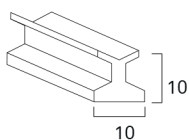

AVVOLGIBILE IN ALLUMINIO ESTRUSO

DIMENSIONE CASSONETTO CONSIGLIATO:
DIAMETRO DI AVVOLGIMENTO
 + 5 CM PER LE MISURE SUPERIORI A 240 cm DI LARGHEZZA
 + 3 CM PER LARGHEZZE INFERIORI

GANCIO 15 mm Su rullo ø 60 mm altezza telo -> diametro	GANCIO 15 mm Su rullo ø 70 mm altezza telo -> diametro	GANCIO 25 mm Su rullo ø 60 mm altezza telo -> diametro	GANCIO 25 mm Su rullo ø 70 mm altezza telo -> diametro
1000 -> 160	1000 -> 170	1000 -> 165	1000 -> 175
1200 -> 170	1200 -> 180	1200 -> 190	1200 -> 200
1300 -> 180	1300 -> 190	1300 -> 195	1300 -> 205
1400 -> 185	1400 -> 195	1400 -> 200	1400 -> 210
1500 -> 190	1500 -> 200	1500 -> 205	1500 -> 215
1600 -> 195	1600 -> 205	1600 -> 210	1600 -> 220
1700 -> 200	1700 -> 210	1700 -> 215	1700 -> 225
1800 -> 205	1800 -> 215	1800 -> 225	1800 -> 235
1900 -> 210	1900 -> 220	1900 -> 230	1900 -> 240
2000 -> 220	2000 -> 230	2000 -> 240	2000 -> 250
2200 -> 230	2200 -> 240	2200 -> 245	2200 -> 255
2400 -> 235	2400 -> 245	2400 -> 255	2400 -> 265
2600 -> 245	2600 -> 255	2600 -> 265	2600 -> 275
2800 -> 255	2800 -> 265	2800 -> 280	2800 -> 290
3000 -> 260	3000 -> 270	3000 -> 285	3000 -> 295
3300 -> 265	3300 -> 275	3300 -> 295	3300 -> 305

PROFILO

2,5 cm*

1,5 cm*

13

DIMENSIONE PROFILO

13 x 55 mm

PESO PER MQ

c.ca 10 kg

**LARGHEZZA MASSIMA
CONSENTITA**

3000 mm

* distanza tra le stecche da indicare al momento dell'ordine.

GUIDE COMPATIBILI PER NUOVE REALIZZAZIONI

G30B

G40B

ONE 2.0/80

F10399

GUIDE COMPATIBILI PER SOSTITUZIONI

G17

G19

TERMINALI COMPATIBILI

In gomma
10 x 10 mm
TERPVCDO

In alluminio 14x55
55 mm
T55..14M