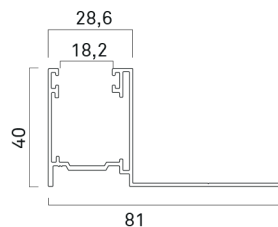

AVVOLGIBILE IN ALLUMINIO ESTRUSO

DIMENSIONE CASSONETTO CONSIGLIATO:
DIAMETRO DI AVVOLGIMENTO
 + 5 CM PER LE MISURE SUPERIORI A 240 cm DI LARGHEZZA
 + 3 CM PER LARGHEZZE INFERIORI

GANCIO 15 mm Su rullo ø 60 mm altezza telo -> diametro	GANCIO 15 mm Su rullo ø 70 mm altezza telo -> diametro	GANCIO 25 mm Su rullo ø 60 mm altezza telo -> diametro	GANCIO 25 mm Su rullo ø 70 mm altezza telo -> diametro
1000 -> 160	1000 -> 170	1000 -> 165	1000 -> 175
1200 -> 170	1200 -> 180	1200 -> 190	1200 -> 200
1300 -> 180	1300 -> 190	1300 -> 195	1300 -> 205
1400 -> 185	1400 -> 195	1400 -> 200	1400 -> 210
1500 -> 190	1500 -> 200	1500 -> 205	1500 -> 215
1600 -> 195	1600 -> 205	1600 -> 210	1600 -> 220
1700 -> 200	1700 -> 210	1700 -> 215	1700 -> 225
1800 -> 205	1800 -> 215	1800 -> 225	1800 -> 235
1900 -> 210	1900 -> 220	1900 -> 230	1900 -> 240
2000 -> 220	2000 -> 230	2000 -> 240	2000 -> 250
2200 -> 230	2200 -> 240	2200 -> 245	2200 -> 255
2400 -> 235	2400 -> 245	2400 -> 255	2400 -> 265
2600 -> 245	2600 -> 255	2600 -> 265	2600 -> 275
2800 -> 255	2800 -> 265	2800 -> 280	2800 -> 290
3000 -> 260	3000 -> 270	3000 -> 285	3000 -> 295
3300 -> 265	3300 -> 275	3300 -> 295	3300 -> 305

PROFILO

2,5 cm*

1,5 cm*

13

DIMENSIONE PROFILO

13 x 55 mm

PESO PER MQ

c.ca 10 kg

**LARGHEZZA MASSIMA
CONSENTITA**

3000 mm

* distanza tra le stecche da indicare al momento dell'ordine.

GUIDE COMPATIBILI PER NUOVE REALIZZAZIONI

G30B

G40B

ONE 2.0/80

F10399