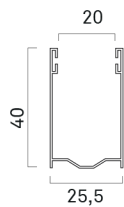

AVVOLGIBILE IN ALLUMINIO ESTRUSO

DIMENSIONE CASSONETTO CONSIGLIATO:
DIAMETRO DI AVVOLGIMENTO
 + 5 CM PER LE MISURE SUPERIORI A 240 cm DI LARGHEZZA
 + 3 CM PER LARGHEZZE INFERIORI

GANCIO 15 mm Su rullo ø 60 mm altezza telo -> diametro	GANCIO 15 mm Su rullo ø 70 mm altezza telo -> diametro	GANCIO 25 mm Su rullo ø 60 mm altezza telo -> diametro	GANCIO 25 mm Su rullo ø 70 mm altezza telo -> diametro
1000 -> 160	1000 -> 170	1000 -> 165	1000 -> 175
1200 -> 170	1200 -> 180	1200 -> 190	1200 -> 200
1300 -> 180	1300 -> 190	1300 -> 195	1300 -> 205
1400 -> 185	1400 -> 195	1400 -> 200	1400 -> 210
1500 -> 190	1500 -> 200	1500 -> 205	1500 -> 215
1600 -> 195	1600 -> 205	1600 -> 210	1600 -> 220
1700 -> 200	1700 -> 210	1700 -> 215	1700 -> 225
1800 -> 205	1800 -> 215	1800 -> 225	1800 -> 235
1900 -> 210	1900 -> 220	1900 -> 230	1900 -> 240
2000 -> 220	2000 -> 230	2000 -> 240	2000 -> 250
2200 -> 230	2200 -> 240	2200 -> 245	2200 -> 255
2400 -> 235	2400 -> 245	2400 -> 255	2400 -> 265
2600 -> 245	2600 -> 255	2600 -> 265	2600 -> 275
2800 -> 255	2800 -> 265	2800 -> 280	2800 -> 290
3000 -> 260	3000 -> 270	3000 -> 285	3000 -> 295
3300 -> 265	3300 -> 275	3300 -> 295	3300 -> 305

PROFILO

2,5 cm*

1,5 cm*

13

DIMENSIONE PROFILO

13 x 55 mm

PESO PER MQ

c.ca 10 kg

**LARGHEZZA MASSIMA
CONSENTITA**

3000 mm

* distanza tra le stecche da indicare al momento dell'ordine.

GUIDE COMPATIBILI PER NUOVE REALIZZAZIONI

G30B

G40B

ONE 2.0/80

F10399