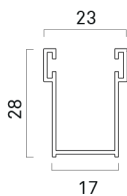

AVVOLGIBILE IN ALLUMINIO ESTRUSO

DIMENSIONE CASSONETTO CONSIGLIATO:
DIAMETRO DI AVVOLGIMENTO
 + 5 CM PER LE MISURE SUPERIORI A 240 cm DI LARGHEZZA
 + 3 CM PER LARGHEZZE INFERIORI

GANCIO 15 mm Su rullo ø 60 mm altezza telo -> diametro	GANCIO 15 mm Su rullo ø 70 mm altezza telo -> diametro	GANCIO 25 mm Su rullo ø 60 mm altezza telo -> diametro	GANCIO 25 mm Su rullo ø 70 mm altezza telo -> diametro
1000 -> 160	1000 -> 170	1000 -> 165	1000 -> 175
1200 -> 170	1200 -> 180	1200 -> 190	1200 -> 200
1300 -> 180	1300 -> 190	1300 -> 195	1300 -> 205
1400 -> 185	1400 -> 195	1400 -> 200	1400 -> 210
1500 -> 190	1500 -> 200	1500 -> 205	1500 -> 215
1600 -> 195	1600 -> 205	1600 -> 210	1600 -> 220
1700 -> 200	1700 -> 210	1700 -> 215	1700 -> 225
1800 -> 205	1800 -> 215	1800 -> 225	1800 -> 235
1900 -> 210	1900 -> 220	1900 -> 230	1900 -> 240
2000 -> 220	2000 -> 230	2000 -> 240	2000 -> 250
2200 -> 230	2200 -> 240	2200 -> 245	2200 -> 255
2400 -> 235	2400 -> 245	2400 -> 255	2400 -> 265
2600 -> 245	2600 -> 255	2600 -> 265	2600 -> 275
2800 -> 255	2800 -> 265	2800 -> 280	2800 -> 290
3000 -> 260	3000 -> 270	3000 -> 285	3000 -> 295
3300 -> 265	3300 -> 275	3300 -> 295	3300 -> 305

PROFILO

2,5 cm*

1,5 cm*

13

DIMENSIONE PROFILO

13 x 55 mm

PESO PER MQ

c.ca 10 kg

**LARGHEZZA MASSIMA
CONSENTITA**

3000 mm

* distanza tra le stecche da indicare al momento dell'ordine.

GUIDE COMPATIBILI PER NUOVE REALIZZAZIONI

G30B

G40B

ONE 2.0/80

F10399

GUIDE COMPATIBILI PER SOSTITUZIONI

G17

G19

TERMINALI COMPATIBILI

In gomma
10 x 10 mm
TERPVCDO

In alluminio 14x55
55 mm
T55..14M